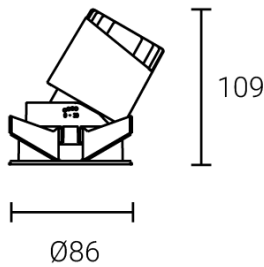

KÍCH THƯỚC - DIMENSIONS

PHOTOMETRIC POLAR DIAGRAM

ACCESSORIES

Honey comb

SẢN PHẨM

Tên - Product Name	VESTA
Mã - Product Code	VEST-12-W-B-[2.7-3-4-5]K-[15-24-38-50]
Màu - Finish	Viền Trắng - Lòng Đen
Danh Mục - Category	Đèn Âm Trần

THÔNG SỐ KỸ THUẬT

Nguồn sáng - Light Source	LED
Độ sáng - Gross lumious Flux	960 Lm
Công suất - Power	12W
Nhiệt độ màu - Colour Temperature	2700K, 3000K, 4000K, 5000K
Độ hoàn màu - Colour Rendering Index	CRI>92
Chuẩn ổn định màu - Chromatic Stability	MacAdam Step 3
Góc chiếu - Ligh beam angle	15°, 24°, 38°, 50°
Chỉ số chống chói - Unified Glare Rating	n/a
Hiệu suất chiếu sáng - Efficacy	80 Lm/W
Cường độ dòng điện - Current Intensity	280mA
Nguồn - Driver	Included - Connected
Hiệu điện thế - Voltage	200Vac/240Vac
Tần số dòng điện - Frequency	50Hz
Hiệu suất năng lượng - Energy Efficiency	A
Tuổi thọ chip LED - LED Lifespan	50,000h L70

THÔNG SỐ KHÁC

Độ bảo vệ - Ingress Protection	20
Khoét lỗ - Cut out	50 mm
Cân nặng - Weight	330 gr
Chất liệu - Materials	Nhôm cao cấp, sơn tĩnh điện