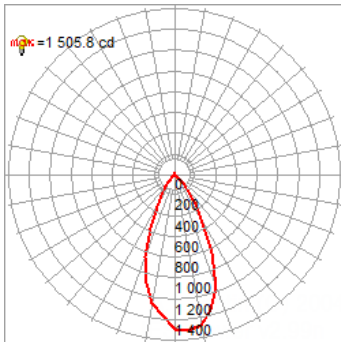

KÍCH THƯỚC - DIMENSIONS

PHOTOMETRIC POLAR DIAGRAM

ACCESSORIES

Honey comb

SẢN PHẨM

Tên - Product Name	VESTA
Mã - Product Code	VEST-12-W-B-[2.7-3-4-5]K-[15-24-38-50]
Màu - Finish	Viền Trắng - Lòng Đen
Danh Mục - Category	Đèn Âm Trần

THÔNG SỐ KỸ THUẬT

Nguồn sáng - Light Source	LED
Độ sáng - Gross lumious Flux	960 Lm
Công suất - Power	12W
Nhiệt độ màu - Colour Temperature	2700K, 3000K, 4000K, 5000K
Độ hoàn màu - Colour Rendering Index	CRI>92
Chuẩn ổn định màu - Chromatic Stability	MacAdam Step 3
Góc chiếu - Ligh beam angle	15°, 24°, 38°, 50°
Chỉ số chống chói - Unified Glare Rating	n/a
Hiệu suất chiếu sáng - Efficacy	80 Lm/W
Cường độ dòng điện - Current Intensity	280mA
Nguồn - Driver	Included - Connected
Hiệu điện thế - Voltage	200Vac/240Vac
Tần số dòng điện - Frequency	50Hz
Hiệu suất năng lượng - Energy Efficiency	A
Tuổi thọ chip LED - LED Lifespan	50,000h L70

THÔNG SỐ KHÁC

Độ bảo vệ - Ingress Protection	20
Khoét lỗ - Cut out	50 mm
Cân nặng - Weight	330 gr
Chất liệu - Materials	Nhôm cao cấp, sơn tĩnh điện