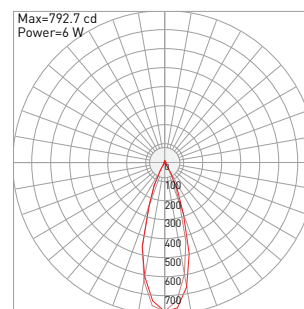

ORION RECESSED SPOTLIGHT 6W

KÍCH THƯỚC - DIMENSIONS

ACCESSORIES

Honey comb

PHOTOMETRIC POLAR DIAGRAM

15°

24°

38°

SẢN PHẨM

Tên - Product Name	ORION
Mã - Product Code	ORI-6-W-3K
Màu - Finish	Trắng
Danh Mục - Category	Đèn chiếu điểm

THÔNG SỐ KỸ THUẬT

Nguồn sáng - Light Source	LED
Độ sáng - Gross lumious Flux	510 Lm
Công suất - Power	6W
Nhiệt độ màu - Colour Temperature	3000K, 4000K, 5000K
Độ hoàn màu - Colour Rendering Index	CRI>92
Chuẩn ổn định màu - Chromatic Stability	MacAdam Step 3
Góc chiếu - Ligh beam angle	15°, 24°, 38°
Chỉ số chống chói - Unified Glare Rating	n/a
Hiệu suất chiếu sáng - Efficacy	85 Lm/W
Cường độ dòng điện - Current Intensity	140mA
Nguồn - Driver	Included - Connected
Hiệu điện thế - Voltage	200Vac/240Vac
Tần số dòng điện - Frequency	50Hz
Hiệu suất năng lượng - Energy Efficiency	A
Tuổi thọ chip LED - LED Lifespan	50,000h L70

THÔNG SỐ KHÁC

Độ bảo vệ - Ingress Protection	20
Khoét lỗ - Cut out	Ø55 mm
Cân nặng - Weight	137 gr
Chất liệu - Materials	Nhôm cao cấp, sơn tĩnh điện