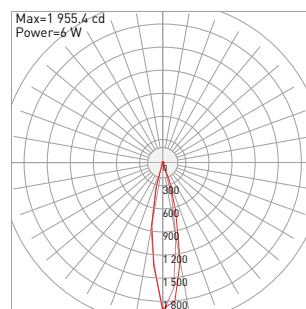

ORION RECESSED SPOTLIGHT 6W

KÍCH THƯỚC - DIMENSIONS

ACCESSORIES

Honey comb

PHOTOMETRIC POLAR DIAGRAM

15°

24°

38°

SẢN PHẨM

Tên - Product Name	ORION
Mã - Product Code	ORI-6-W-3K
Màu - Finish	Trắng
Danh Mục - Category	Đèn chiếu điểm

THÔNG SỐ KỸ THUẬT

Nguồn sáng - Light Source	LED
Độ sáng - Gross lumious Flux	510 Lm
Công suất - Power	6W
Nhiệt độ màu - Colour Temperature	3000K, 4000K, 5000K
Độ hoàn màu - Colour Rendering Index	CRI>92
Chuẩn ổn định màu - Chromatic Stability	MacAdam Step 3
Góc chiếu - Ligh beam angle	15°, 24°, 38°
Chỉ số chống chói - Unified Glare Rating	n/a
Hiệu suất chiếu sáng - Efficacy	85 Lm/W
Cường độ dòng điện - Current Intensity	140mA
Nguồn - Driver	Included - Connected
Hiệu điện thế - Voltage	200Vac/240Vac
Tần số dòng điện - Frequency	50Hz
Hiệu suất năng lượng - Energy Efficiency	A
Tuổi thọ chip LED - LED Lifespan	50,000h L70

THÔNG SỐ KHÁC

Độ bảo vệ - Ingress Protection	20
Khoét lỗ - Cut out	Ø55 mm
Cân nặng - Weight	137 gr
Chất liệu - Materials	Nhôm cao cấp, sơn tĩnh điện