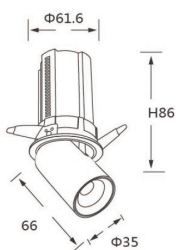

ORION RECESSED SPOTLIGHT 6W

KÍCH THƯỚC - DIMENSIONS

ACCESSORIES

Honey comb

PHOTOMETRIC POLAR DIAGRAM

15°

24°

38°

SẢN PHẨM

Tên - Product Name	ORION
Mã - Product Code	ORI-6-W-3K
Màu - Finish	Trắng
Danh Mục - Category	Đèn chiếu điểm

THÔNG SỐ KỸ THUẬT

Nguồn sáng - Light Source	LED
Độ sáng - Gross lumious Flux	510 Lm
Công suất - Power	6W
Nhiệt độ màu - Colour Temperature	3000K, 4000K, 5000K
Độ hoàn màu - Colour Rendering Index	CRI>92
Chuẩn ổn định màu - Chromatic Stability	MacAdam Step 3
Góc chiếu - Ligh beam angle	15°, 24°, 38°
Chỉ số chống chói - Unified Glare Rating	n/a
Hiệu suất chiếu sáng - Efficacy	85 Lm/W
Cường độ dòng điện - Current Intensity	140mA
Nguồn - Driver	Included - Connected
Hiệu điện thế - Voltage	200Vac/240Vac
Tần số dòng điện - Frequency	50Hz
Hiệu suất năng lượng - Energy Efficiency	A
Tuổi thọ chip LED - LED Lifespan	50,000h L70

THÔNG SỐ KHÁC

Độ bảo vệ - Ingress Protection	20
Khoét lỗ - Cut out	Ø55 mm
Cân nặng - Weight	137 gr
Chất liệu - Materials	Nhôm cao cấp, sơn tĩnh điện