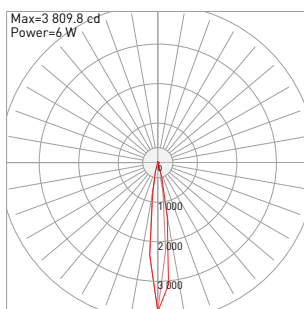

ORION RECESSED SPOTLIGHT 6W

KÍCH THƯỚC - DIMENSIONS

ACCESSORIES

Honey comb

PHOTOMETRIC POLAR DIAGRAM

15°

24°

38°

SẢN PHẨM

Tên - Product Name	ORION
Mã - Product Code	ORI-6-W-3K
Màu - Finish	Trắng
Danh Mục - Category	Đèn chiếu điểm

THÔNG SỐ KỸ THUẬT

Nguồn sáng - Light Source	LED
Độ sáng - Gross lumious Flux	510 Lm
Công suất - Power	6W
Nhiệt độ màu - Colour Temperature	3000K, 4000K, 5000K
Độ hoàn màu - Colour Rendering Index	CRI>92
Chuẩn ổn định màu - Chromatic Stability	MacAdam Step 3
Góc chiếu - Ligh beam angle	15°, 24°, 38°
Chỉ số chống chói - Unified Glare Rating	n/a
Hiệu suất chiếu sáng - Efficacy	85 Lm/W
Cường độ dòng điện - Current Intensity	140mA
Nguồn - Driver	Included - Connected
Hiệu điện thế - Voltage	200Vac/240Vac
Tần số dòng điện - Frequency	50Hz
Hiệu suất năng lượng - Energy Efficiency	A
Tuổi thọ chip LED - LED Lifespan	50,000h L70

THÔNG SỐ KHÁC

Độ bảo vệ - Ingress Protection	20
Khoét lỗ - Cut out	Ø55 mm
Cân nặng - Weight	137 gr
Chất liệu - Materials	Nhôm cao cấp, sơn tĩnh điện