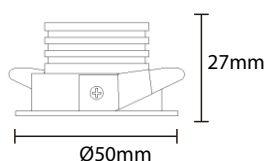

KÍCH THƯỚC - DIMENSIONS

PHOTOMETRIC POLAR DIAGRAM

SẢN PHẨM

| | |
|---------------------|-----------------|
| Tên - Product Name | JUNO Spotlight |
| Mã - Product Code | JUNO-3-W-3K |
| Màu - Finish | Trắng, lòng đen |
| Danh Mục - Category | Đèn Âm Trần |

THÔNG SỐ KỸ THUẬT

| | |
|--|----------------------|
| Nguồn sáng - Light Source | LED |
| Độ sáng - Gross lumious Flux | 240 Lm |
| Công suất - Power | 3W |
| Nhiệt độ màu - Colour Temperature | 3000K |
| Độ hoàn màu - Colour Rendering Index | CRI>92 |
| Chuẩn ổn định màu - Chromatic Stability | MacAdam Step 3 |
| Góc chiếu - Ligh beam angle | 15°, 24° |
| Chỉ số chống chói - Unified Glare Rating | n/a |
| Hiệu suất chiếu sáng - Efficacy | 80 Lm/W |
| Cường độ dòng điện - Current Intensity | n/a |
| Nguồn - Driver | Included - Connected |
| Hiệu điện thế - Voltage | 200Vac/240Vac |
| Tần số dòng điện - Frequency | 50Hz |
| Hiệu suất năng lượng - Energy Efficiency | A |
| Tuổi thọ chip LED - LED Lifespan | 50,000h L70 |

THÔNG SỐ KHÁC

| | |
|--------------------------------|-----------------------------|
| Độ bảo vệ - Ingress Protection | 20 |
| Khoét lỗ - Cut out | Ø45mm |
| Cân nặng - Weight | 85 gr |
| Chất liệu - Materials | Nhôm cao cấp, sơn tĩnh điện |