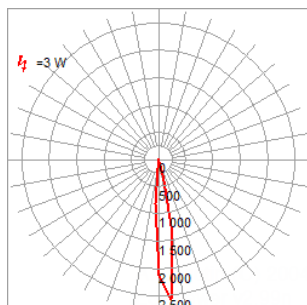

KÍCH THƯỚC - DIMENSIONS

PHOTOMETRIC POLAR DIAGRAM

SẢN PHẨM

| | |
|---------------------|-----------------|
| Tên - Product Name | JUNO Spotlight |
| Mã - Product Code | JUNO-3-W-3K |
| Màu - Finish | Trắng, lòng đen |
| Danh Mục - Category | Đèn Âm Trần |

THÔNG SỐ KỸ THUẬT

| | |
|--|----------------------|
| Nguồn sáng - Light Source | LED |
| Độ sáng - Gross lumious Flux | 240 Lm |
| Công suất - Power | 3W |
| Nhiệt độ màu - Colour Temperature | 3000K |
| Độ hoàn màu - Colour Rendering Index | CRI>92 |
| Chuẩn ổn định màu - Chromatic Stability | MacAdam Step 3 |
| Góc chiếu - Ligh beam angle | 15°, 24° |
| Chỉ số chống chói - Unified Glare Rating | n/a |
| Hiệu suất chiếu sáng - Efficacy | 80 Lm/W |
| Cường độ dòng điện - Current Intensity | n/a |
| Nguồn - Driver | Included - Connected |
| Hiệu điện thế - Voltage | 200Vac/240Vac |
| Tần số dòng điện - Frequency | 50Hz |
| Hiệu suất năng lượng - Energy Efficiency | A |
| Tuổi thọ chip LED - LED Lifespan | 50,000h L70 |

THÔNG SỐ KHÁC

| | |
|--------------------------------|-----------------------------|
| Độ bảo vệ - Ingress Protection | 20 |
| Khoét lỗ - Cut out | Ø45mm |
| Cân nặng - Weight | 85 gr |
| Chất liệu - Materials | Nhôm cao cấp, sơn tĩnh điện |