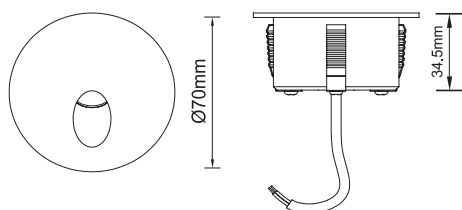

CENTA ROUND STEP LIGHT

KÍCH THƯỚC - DIMENSIONS

PHOTOMETRIC POLAR DIAGRAM

SẢN PHẨM

Tên - Product Name	CENTA ROUND
Mã - Product Code	CENT-R-3-A-3K
Màu - Finish	Nikel Satin
Danh Mục - Category	Đèn Lối Đi

THÔNG SỐ KỸ THUẬT

Nguồn sáng - Light Source	LED
Độ sáng - Gross lumious Flux	130 Lm
Công suất - Power	3W
Nhiệt độ màu - Colour Temperature	3000K
Độ hoàn màu - Colour Rendering Index	CRI>85
Chuẩn ổn định màu - Chromatic Stability	MacAdam Step 3
Góc chiếu - Ligh beam angle	30°
Chỉ số chống chói - Unified Glare Rating	n/a
Hiệu suất chiếu sáng - Efficacy	43 Lm/W
Cường độ dòng điện - Current Intensity	n/a
Nguồn - Driver	Not Included
Hiệu điện thế - Voltage	DC - 24V
Tần số dòng điện-Frequency	50Hz
Hiệu suất năng lượng - Ener Efficiency	A
Tuổi thọ chip LED - LED Lifespan	30,000h

THÔNG SỐ KHÁC

Độ bảo vệ - Ingress Protection	65
Khoét lỗ - Cut out	Ø62mm
Cân nặng - Weight	233 gr
Chất liệu - Materials	Nikel Satin

Đèn lối đi Centa 24Volt với khả năng chống nước hoàn hảo IP65 và điện áp an toàn 24V, mang lại sự an toàn, ổn định và chất lượng dài lâu. Thiết kế dạng module cho phép tháo lắp, thay thế, sửa chữa 1 cách dễ dàng. Chất liệu Nikel Satin cao cấp sẽ tăng thêm giá trị cho công trình của bạn.