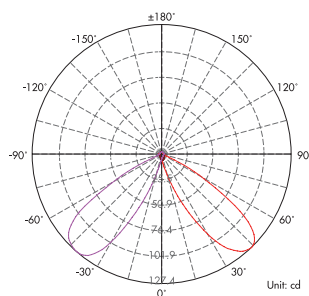

CENTA ROUND STEP LIGHT

KÍCH THƯỚC - DIMENSIONS

PHOTOMETRIC POLAR DIAGRAM

SẢN PHẨM

Tên - Product Name	CENTA ROUND
Mã - Product Code	CENT-R-3-A-3K
Màu - Finish	Nikel Satin
Danh Mục - Category	Đèn Lối Đi

THÔNG SỐ KỸ THUẬT

Nguồn sáng - Light Source	LED
Độ sáng - Gross lumious Flux	130 Lm
Công suất - Power	3W
Nhiệt độ màu - Colour Temperature	3000K
Độ hoàn màu - Colour Rendering Index	CRI>85
Chuẩn ổn định màu - Chromatic Stability	MacAdam Step 3
Góc chiếu - Ligh beam angle	30°
Chỉ số chống chói - Unified Glare Rating	n/a
Hiệu suất chiếu sáng - Efficacy	43 Lm/W
Cường độ dòng điện - Current Intensity	n/a
Nguồn - Driver	Not Included
Hiệu điện thế - Voltage	DC - 24V
Tần số dòng điện-Frequency	50Hz
Hiệu suất năng lượng - Ener Efficiency	A
Tuổi thọ chip LED - LED Lifespan	30,000h