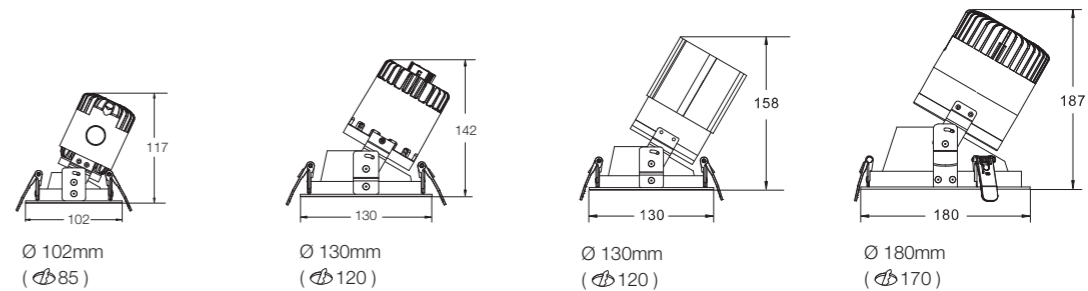

# CETUS

Downlight

Power	8W    15W	15W    20W	30W	30W    40W
Lumen Output	560lm    1050lm	1050lm    1400lm	2100lm	2100lm    2800lm
Beam Angles	15°    24°    30°    36°	15°    24°    30°    36°    60°	15°    24°    30°    36°    45°	15°    24°    30°    36°    45°
Colour Temperature	2700K   3000K   4000K   5000K	2700K   3000K   4000K   5000K	2700K   3000K   4000K   5000K	2700K   3000K   4000K   5000K
CRI	92+   97+	92+   97+	92+   97+	92+   97+