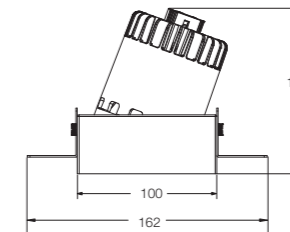

### Round

Ø 117mm  
( $\varnothing$ 82)

Ø 156.5mm  
( $\varnothing$ 112)

Ø 156.5mm  
( $\varnothing$ 112)

Power	10W	15W 20W	30W
Lumen Output	650lm	975lm 1300m	1950lm
Beam Angles	15° 24° 30° 36°	15° 24° 30° 36° 60°	15° 20° 30° 36° 45°
Colour Temperature	2700K   3000K   4000K   5000K	2700K   000K   4000K   5000K	2700K   3000K   4000K   5000K
CRI	92+   97+	92+   97+	92+   97+

### Square

Ø 133mm  
( $\varnothing$ 72\*72)

Ø 162mm  
( $\varnothing$ 102\*102)

Ø 162mm  
( $\varnothing$ 102\*102)

Power	10W	15W 20W	30W
Lumen Output	650lm	975lm 1300m	1950lm
Beam Angles	15° 24° 30° 36°	15° 24° 30° 36° 60°	15° 20° 30° 36° 45°
Colour Temperature	2700K   3000K   4000K   5000K	2700K   3000K   4000K   5000K	2700K   3000K   4000K   5000K
CRI	92+   97+	92+   97+	92+   97+