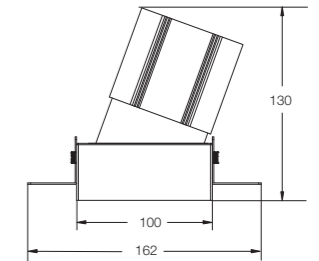

### Round

Ø 117mm  
( $\varnothing$ 82)

Ø 156.5mm  
( $\varnothing$ 112)

Ø 156.5mm  
( $\varnothing$ 112)

Power	10W	15W 20W	30W
Lumen Output	650lm	975lm 1300m	1950lm
Beam Angles	15° 24° 30° 36°	15° 24° 30° 36° 60°	15° 20° 30° 36° 45°
Colour Temperature	2700K   3000K   4000K   5000K	2700K   000K   4000K   5000K	2700K   3000K   4000K   5000K
CRI	92+   97+	92+   97+	92+   97+

### Square

Ø 133mm  
( $\varnothing$ 72\*72)

Ø 162mm  
( $\varnothing$ 102\*102)

Ø 162mm  
( $\varnothing$ 102\*102)

Power	10W	15W 20W	30W
Lumen Output	650lm	975lm 1300m	1950lm
Beam Angles	15° 24° 30° 36°	15° 24° 30° 36° 60°	15° 20° 30° 36° 45°
Colour Temperature	2700K   3000K   4000K   5000K	2700K   3000K   4000K   5000K	2700K   3000K   4000K   5000K
CRI	92+   97+	92+   97+	92+   97+