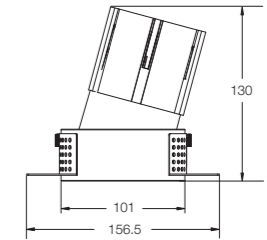

### Round

Ø 117mm  
( $\varnothing$ 82)

Ø 156.5mm  
( $\varnothing$ 112)

Ø 156.5mm  
( $\varnothing$ 112)

Power	10W	15W 20W	30W
Lumen Output	650lm	975lm 1300m	1950lm
Beam Angles	15° 24° 30° 36°	15° 24° 30° 36° 60°	15° 20° 30° 36° 45°
Colour Temperature	2700K   3000K   4000K   5000K	2700K   000K   4000K   5000K	2700K   3000K   4000K   5000K
CRI	92+   97+	92+   97+	92+   97+

### Square

Ø 133mm  
( $\varnothing$ 72\*72)

Ø 162mm  
( $\varnothing$ 102\*102)

Ø 162mm  
( $\varnothing$ 102\*102)

Power	10W	15W 20W	30W
Lumen Output	650lm	975lm 1300m	1950lm
Beam Angles	15° 24° 30° 36°	15° 24° 30° 36° 60°	15° 20° 30° 36° 45°
Colour Temperature	2700K   3000K   4000K   5000K	2700K   3000K   4000K   5000K	2700K   3000K   4000K   5000K
CRI	92+   97+	92+   97+	92+   97+