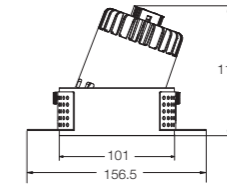

### Round

Ø 117mm  
( $\varnothing$ 82)

Ø 156.5mm  
( $\varnothing$ 112)

Ø 156.5mm  
( $\varnothing$ 112)

Power	10W	15W 20W	30W
Lumen Output	650lm	975lm 1300m	1950lm
Beam Angles	15° 24° 30° 36°	15° 24° 30° 36° 60°	15° 20° 30° 36° 45°
Colour Temperature	2700K   3000K   4000K   5000K	2700K   000K   4000K   5000K	2700K   3000K   4000K   5000K
CRI	92+   97+	92+   97+	92+   97+

### Square

Ø 133mm  
( $\varnothing$ 72\*72)

Ø 162mm  
( $\varnothing$ 102\*102)

Ø 162mm  
( $\varnothing$ 102\*102)

Power	10W	15W 20W	30W
Lumen Output	650lm	975lm 1300m	1950lm
Beam Angles	15° 24° 30° 36°	15° 24° 30° 36° 60°	15° 20° 30° 36° 45°
Colour Temperature	2700K   3000K   4000K   5000K	2700K   3000K   4000K   5000K	2700K   3000K   4000K   5000K
CRI	92+   97+	92+   97+	92+   97+