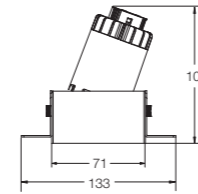

### Round

Ø 117mm  
( $\varnothing$ 82)

Ø 156.5mm  
( $\varnothing$ 112)

Ø 156.5mm  
( $\varnothing$ 112)

Power	10W	15W 20W	30W
Lumen Output	650lm	975lm 1300m	1950lm
Beam Angles	15° 24° 30° 36°	15° 24° 30° 36° 60°	15° 20° 30° 36° 45°
Colour Temperature	2700K   3000K   4000K   5000K	2700K   000K   4000K   5000K	2700K   3000K   4000K   5000K
CRI	92+   97+	92+   97+	92+   97+

### Square

Ø 133mm  
( $\varnothing$ 72\*72)

Ø 162mm  
( $\varnothing$ 102\*102)

Ø 162mm  
( $\varnothing$ 102\*102)

Power	10W	15W 20W	30W
Lumen Output	650lm	975lm 1300m	1950lm
Beam Angles	15° 24° 30° 36°	15° 24° 30° 36° 60°	15° 20° 30° 36° 45°
Colour Temperature	2700K   3000K   4000K   5000K	2700K   3000K   4000K   5000K	2700K   3000K   4000K   5000K
CRI	92+   97+	92+   97+	92+   97+