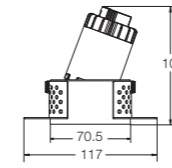

### Round

Ø 117mm  
( $\varnothing$ 82)

Ø 156.5mm  
( $\varnothing$ 112)

Ø 156.5mm  
( $\varnothing$ 112)

Power	10W	15W 20W	30W
Lumen Output	650lm	975lm 1300m	1950lm
Beam Angles	15° 24° 30° 36°	15° 24° 30° 36° 60°	15° 20° 30° 36° 45°
Colour Temperature	2700K   3000K   4000K   5000K	2700K   000K   4000K   5000K	2700K   3000K   4000K   5000K
CRI	92+   97+	92+   97+	92+   97+

### Square

Ø 133mm  
( $\varnothing$ 72\*72)

Ø 162mm  
( $\varnothing$ 102\*102)

Ø 162mm  
( $\varnothing$ 102\*102)

Power	10W	15W 20W	30W
Lumen Output	650lm	975lm 1300m	1950lm
Beam Angles	15° 24° 30° 36°	15° 24° 30° 36° 60°	15° 20° 30° 36° 45°
Colour Temperature	2700K   3000K   4000K   5000K	2700K   3000K   4000K   5000K	2700K   3000K   4000K   5000K
CRI	92+   97+	92+   97+	92+   97+